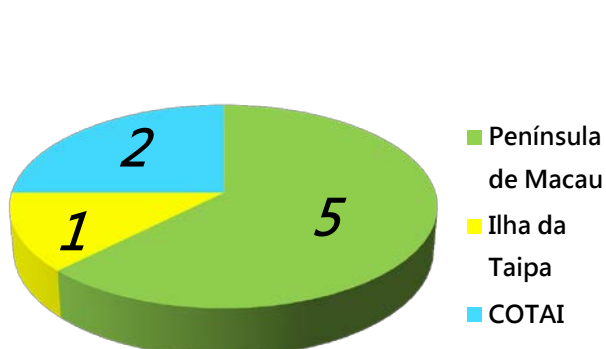

Dados estatísticos relativos à construção dos empreendimentos disponibilizados pela Direcção dos Serviços de Solos, Obras Públicas e Transportes de 2016

Hotel

● Em 2016, concluíram-se 8 empreendimentos hoteleiros, totalizando 5 822 quartos.

Dados estatísticos relativos aos empreendimentos hoteleiros concluídos em 2016

Zona	Empreendimento	N.º de quartos	Área bruta de construção (m ²)	N.º de lugares de estacionamento	
				Veículos ligeiros	Motociclos
Península de Macau	5	333	16 772	139	35
Ilha da Taipa	1	373	15 289	72	27
COTAI	2	5 116	361 920	2 667	2 145
Ilha de Coloane	0	0	0	0	0
Total	8	5 822	393 981	2 878	2 207