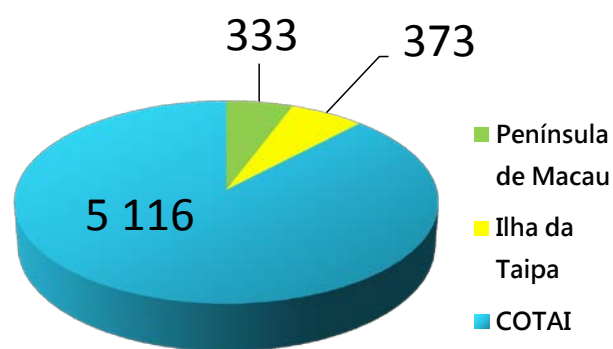

Número de quartos dos empreendimentos hoteleiros concluídos em 2016